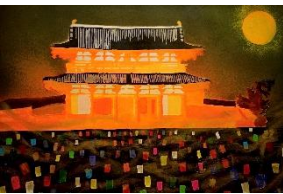

合同会社しあわせ工房プロデュース

ART Project いろとりどり

～ひとつひとつ、彩る個性、つながる景色、広がる光～

奈良の風景シリーズ

「奈良の風景」シリーズは菰池絹枝さんを中心に障がいのあるなし関わらず奈良を表現したい、奈良に貢献したいアーティストが複数参加して一つの絵を完成させていきます。

一人の特別な才能を伸ばすのではなく誰もがアートに関われる、そんな想いを形にした作品です。

1月「奈良監獄と若草山焼き」

2月「なら瑠璃絵」

3月「お水取り」

4月「氷室神社の一番桜」

5月「月夜の天平祭」

6月「雨上がりの長岳寺」

7月「月と花火と大仏殿」

8月薬師寺東塔と蓮」

9月「興福寺五重塔を